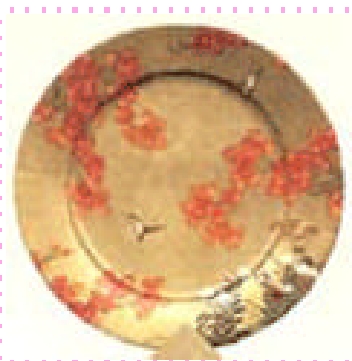

cod.:
8240L

euro:
4,00

IVORY PUMPKINS -tovagliolo 33 cm - 3 veli - 16 pz

cod.:
6140SP

euro:
3,50

JUNGLE BLACK - piatto dessert quadrato cm.18- pz 8

cod.:
6140L

euro:
4,00

JUNGLE BLACK - tovagliolo 33 cm - 3 veli - 20 pz

cod.:
6541L

euro:
4,00

LAURA BLACK - tovagliolo 33 cm - 3 veli - 20 pz

cod.:
5100DP

euro:
5,50

ORIENTAL SCREEN - piatto tondo - diam. 26,7 cm. - 8pz

LISTINO ARTICOLI PER FESTE 2008

cod.:
5100SP

euro:
3,50

ORIENTAL SCREEN - piatto dessert - diam. 20 cm. - 8pz

ORIENTAL SCREEN - tovagliolo 25 cm - 3 veli - 20 pz

cod.:
5100C

euro:
3,10

ORIENTAL SCREEN - tovagliolo 33 cm - 3 veli - 20 pz

cod.:
5100L