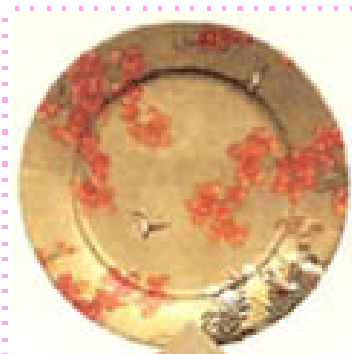

cod.:
8240L

euro:
4,00

IVORY PUMPKINS -tovagliolo 33 cm - 3 veli - 16 pz

cod.:
6140SP

euro:
3,50

JUNGLE BLACK - piatto dessert quadrato cm.18- pz 8

cod.:
6140L

euro:
4,00

JUNGLE BLACK - tovagliolo 33 cm - 3 veli - 20 pz

cod.:
6541L

euro:
4,00

LAURA BLACK - tovagliolo 33 cm - 3 veli - 20 pz

cod.:
5100DP

euro:
5,50

ORIENTAL SCREEN - piatto tondo - diam. 26,7 cm. - 8pz

LISTINO ARTICOLI PER FESTE 2008