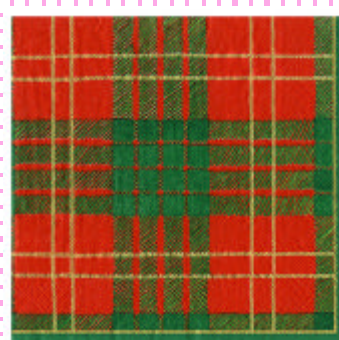

# LISTINO ARTICOLI PER FESTE 2008

Melusina

cod.:  
**7070SP**

euro:  
**3,50**

CASPARI TARTAN - piatto dessert quadrato  
cm.18 - pz 8

cod.:  
**7070DP**

euro:  
**5,50**

CASPARI TARTAN - piatto grande quadrato  
cm.26 - pz 8

cod.:  
**7070L**

euro:  
**4,00**

CASPARI TARTAN - tovagliolo 33 cm - 3  
veli - 20 pz

cod.:  
**8060SP**

euro:  
**3,50**

FRUIT GARLAND - piatto dessert 18 cm - 8 pz

cod.:  
**8060DP**

euro:  
**5,50**

FRUIT GARLAND - piatto tondo 26,3 cm - 8 pz

cod.:  
**8060L**

euro:  
**4,00**

FRUIT GARLAND - tovagliolo 33 cm - 3 veli -  
16 pz

cod.:  
**5490SP**

euro:  
**3,50**

GILDED PEARS - piatto dessert cm.18 - pz.8