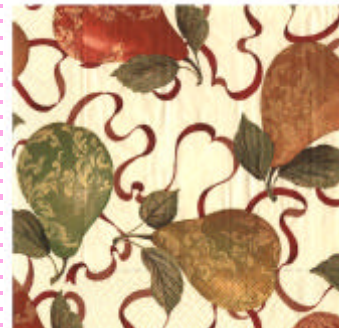

FRUIT GARLAND - piatto tondo 26,3 cm - 8 pz

cod.:  
**8060L**

euro:  
**4,00**

FRUIT GARLAND - tovagliolo 33 cm - 3 veli -  
16 pz

cod.:  
**5490SP**

euro:  
**3,50**

GILDED PEARS - piatto dessert cm.18 - pz.8

GILDED PEARS - piatto tondo - diam. 26,7  
cm. - 8pz

cod.:  
**5490DP**

euro:  
**5,50**

cod.:  
**5491L**

euro:  
**4,00**

GILDED PEARS IVORY- tovagliolo 33 cm - 3  
veli - 20 pz

cod.:  
**7080SP**

euro:  
**3,50**