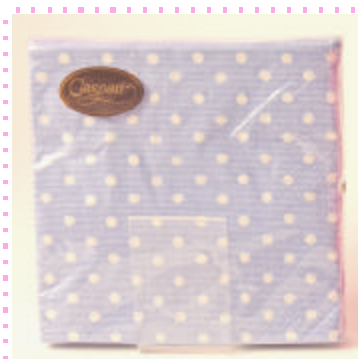

## COORDINATI TAVOLA "DOTS"

cod.:  
**5296L**

euro:  
**4,00**

DOTS BLUE/WHITE -tovagliolo 33 cm - 3 veli - 16 pz

cod.:  
**5293C**

euro:  
**3,10**

DOTS BLACK/WHITE - tovagliolo 25 cm - 3 veli - 20 pz

cod.:  
**5293L**

euro:  
**3,10**

DOTS BLACK/WHITE - piatto dessert - pois neri - pz 8 (B)

cod.:  
**5293L**

euro:  
**4,00**

DOTS BLACK/WHITE - tovagliolo 33 cm - 3 veli - 20 pz

cod.:  
**5290L**

euro:  
**4,00**

DOTS GREEN/PINK -tovagliolo 33 cm - 3 veli - 16 pz

cod.:  
**5297L**

euro:  
**4,00**

DOTS PINK/WHITE -tovagliolo 33 cm - 3 veli - 16 pz

cod.:  
**5292C**

euro:  
**4,00**

DOTS RED/WHITE - tovagliolo 25 cm - 3 veli - 20 pz

cod.:  
**5292L**

euro:  
**4,00**

DOTS RED/WHITE - tovagliolo 33 cm - 3 veli - 16 pz

cod.:  
**5292S**

euro:  
**3,50**

DOTS RED/WHITE - piatto dessert cm.17 - pz 8